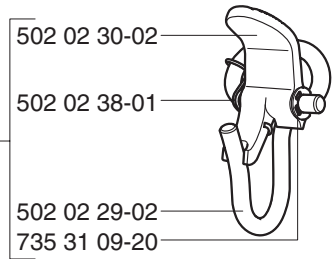

T

240R, 245R

*compl 502 02 00-02

*compl 502 02 00-03 US

240R

245R

245RX

compl 502 02 28-01