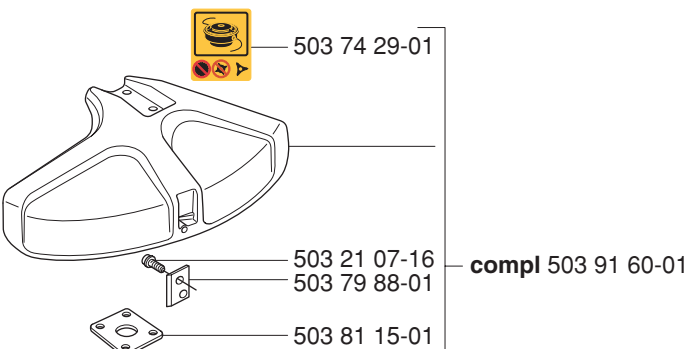

*compl 502 27 33-03

*502 21 58-01

*502 28 59-01

Olja Luftfilter
Oil Airfilter
Öl Luftfilter
Aceite Filtro Air
Huile Filtera aire

1,0 lit.

T

240R, 245R

***compl 502 02 00-02**

***compl 502 02 00-03 US**

240R

245R

245RX

compl 502 02 28-01

245RX

compl 531 00 92-08

compl 531 00 92-09 US