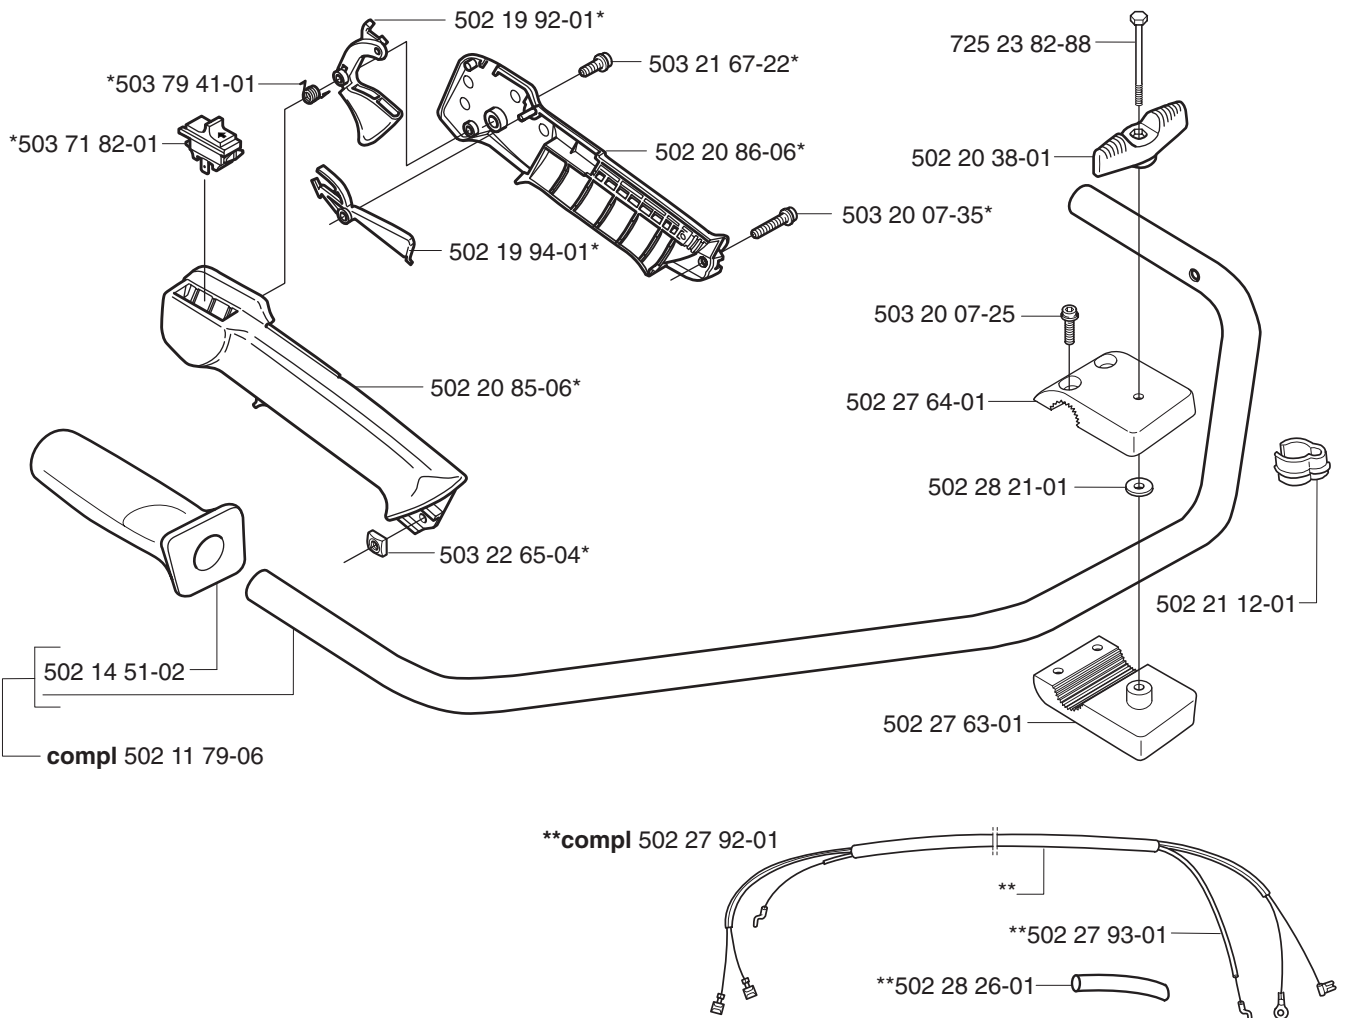

(240R) 502 21 26-25

(245R) 502 21 26-26

(245RX) 502 21 26-27

F*compl 506 01 06-07 (240R)
*compl 503 44 08-02 (245R, 245RX)*503 48 90-01
(240R)
*503 44 10-01
(245R, 245RX)503 28 90-03
(240R)
503 28 90-05
(245R, 245RX)737 44 10-00
*501 45 16-01**G***compl 503 57 38-06
**compl 502 23 02-01

compl 503 17 31-02
504 18 44-01
504 21 00-16**J**502 11 07-03
503 20 04-35 (x4)

K

L

*compl 503 79 00-02

M

*compl 502 11 53-02

N *compl 502 28 37-05

245 RX

P *compl 502 28 06-11

240R, 245R

Q

* compl 503 28 13-20

Walbro WT 99

① 502 10 35-01
Set of gaskets
Dichtungssatz
Juego de juntas
Jeu de joints
Packningssats

S Accessories
Zubehöre
Accessoires
Accessorios
Tillbehör

***compl 502 02 00-03 US**

240R

245R

245RX

compl 502 02 28-01

245RX

compl 531 00 92-08

compl 531 00 92-09 US